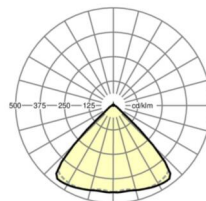

## Оптика

Оснастка	LED, цветопередача/оттенок света CRI ≥ 80 / 6500K
Допуск для координаты цветности (MacAdam)	3SDCM
Фотобиологическая безопасность (светильник)	RG1
Номинальный световой поток	9815lm
Срок службы LED	50000h L80/B10 (Tq 25°C)
светоотдача светильников	141lm/W
Угол излучения	95° (C0) / 95° (C90)
UGR поп./вдоль	21.7 / 22.1

## DEEP-LINK

<https://www.regiolux.de/ru/article/19410006180>

Ссылка	LED 10000lm 865
ηLB	100 %
Φ ↓/↑	98 % / 2 %
UGR поп./вдоль	21.7 / 22.1

**Механика**

цвет корпуса	белый стандартный для электротехники RAL 9016
размеры (LxWxH/DxH)	1531mm x 55mm x 33mm
вес (нетто)	1.9kg
Вид монтажа	сборка трековых систем, световая структура

**размеры**

L	1531 mm	Длина
В	55 mm	Ширина
н	33 mm	Высота